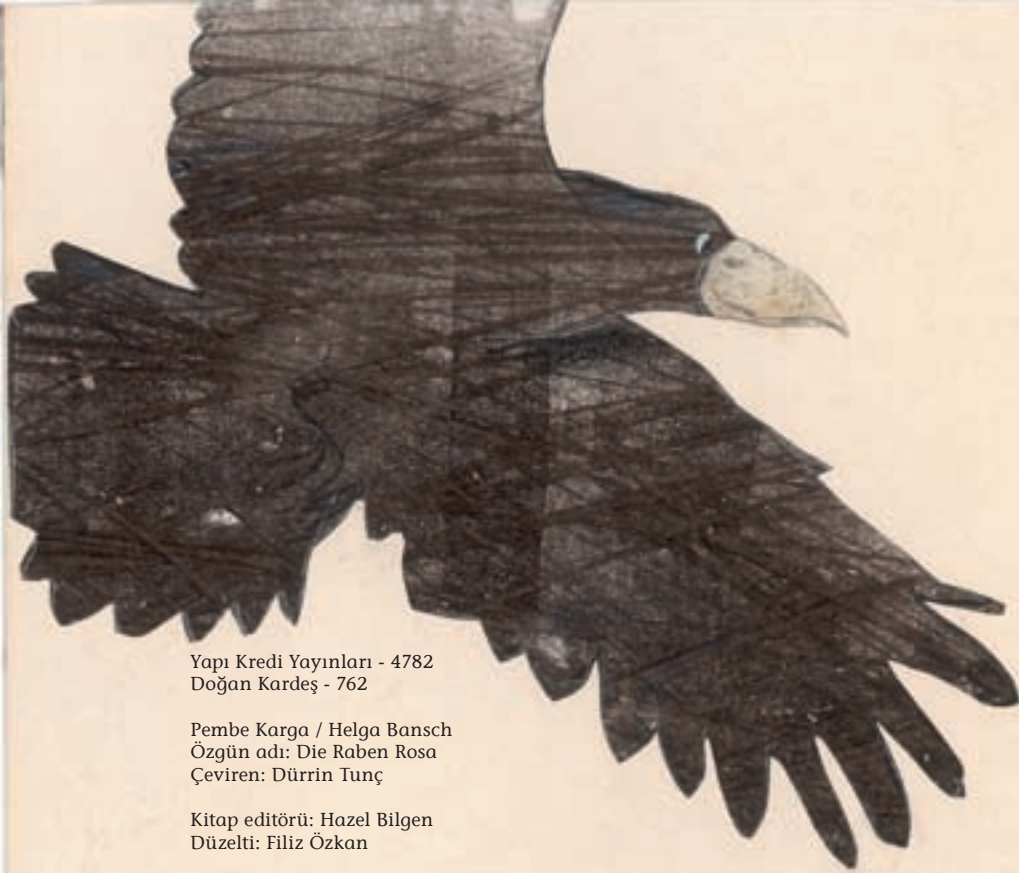

Yapı Kredi Yayınları - 4782
Doğan Kardeş - 762

Pembe Karga / Helga Bansch
Özgün adı: Die Raben Rosa
Çeviren: Dürrin Tunç

Kitap editörü: Hazel Bilgen
Düzeltili: Filiz Özkan

Grafik uygulama: Süreyya Erdoğan

Baskı ve Cilt: Ertem Basım Yayın Dağıtım San. ve Tic. Ltd. Şti.
Başkent O.S.B. 22. Cad. No: 6 Malıköy / Ankara
Tel: (0312) 640 16 23
Sertifika No: 26886

Çeviriye temel alınan baskı: Verlag Jungbrunnen, Viyana, 2013
1. baskı: İstanbul, Ocak 2017
978-975-08-3891-0

© Yapı Kredi Kültür Sanat Yayıncılık Ticaret ve Sanayi A.Ş., 2015
Sertifika No: 12334

© Copyright 2015 by Verlag Wungrbrunnen Wien
Bu kitabın telif hakları Kalem Telif Hakları Ajansı aracılığıyla alınmıştır.

Bütün yayın hakları saklıdır.
Kaynak gösterilerek tanıtım için yapılacak kısa alıntılar dışında
yayıncının yazılı izni olmaksızın hiçbir yolla çoğaltılamaz.

Yapı Kredi Kültür Sanat Yayıncılık Ticaret ve Sanayi A.Ş.
Kemeraltı Caddesi Karaköy Palas No: 4 Kat: 2-3 Karaköy 34425 İstanbul
Telefon: (0 212) 252 47 00 (pbx) Faks: (0 212) 293 07 23
<http://www.ykykultur.com.tr>
e-posta: ykykultur@ykykultur.com.tr
İnternet satış adresi: <http://alisveris.yapikredi.com.tr>

Yapı Kredi Kültür Sanat Yayıncılık
PEN International Publishers Circle üyesidir.